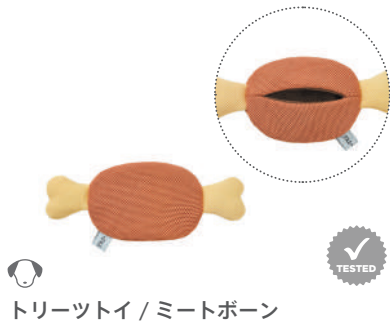

トリーツイ / ミートボーン

¥660

フードモチーフの知育玩具。ポケットにトリーツを隠したら、クンクン嗅いで宝探し！遊ぶことで、運動不足解消やストレス発散にも。洗濯機使用可。

PTFAP4001
W19 × D1.5 × H8