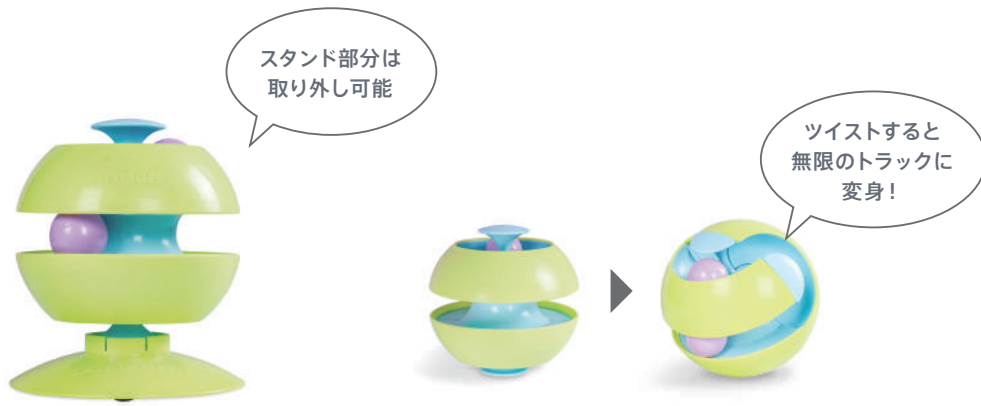

Twist Ball Track

ツイスト・ボールトラック

3通りの遊び方で無限に遊べるボールトラック。
トラックを回る2つのボールは、
全ての猫にインタラクティブな遊びを提供します。

¥3,850

PTPS71430

W13 × D13 × H15

NEW

3月発売

DX タワーオブ・トラックス

¥3,520

猫パンチでボールが3つのレーンを転がり、狩猟本能を刺激します。底面に滑り止めが付いており、アクティブに遊んでもずれにくい設計です。

PTPS71517

W25 × D25 × H13.5

付属品：ボール×6個

チーズ・チェイス

¥3,850

外側のレーンと中心のポケットの2カ所で遊ぶことができます。ネズミのおもちゃには大好きなキャットニップ入り！底面には滑り止め付きでずれにくい。

PTPS736

W30 × D30 × H24

付属品：ボール×2個

キャットニップ・チェイサー

¥2,200

ポケットにキャットニップを入れ、香りとボール遊びが楽しめます。センターパーツを回転させて香りの強さを調整可能。底面には滑り止め付き。

PTPS737

W24 × D24 × H6.5

付属品：キャットニップ、ボール×1個